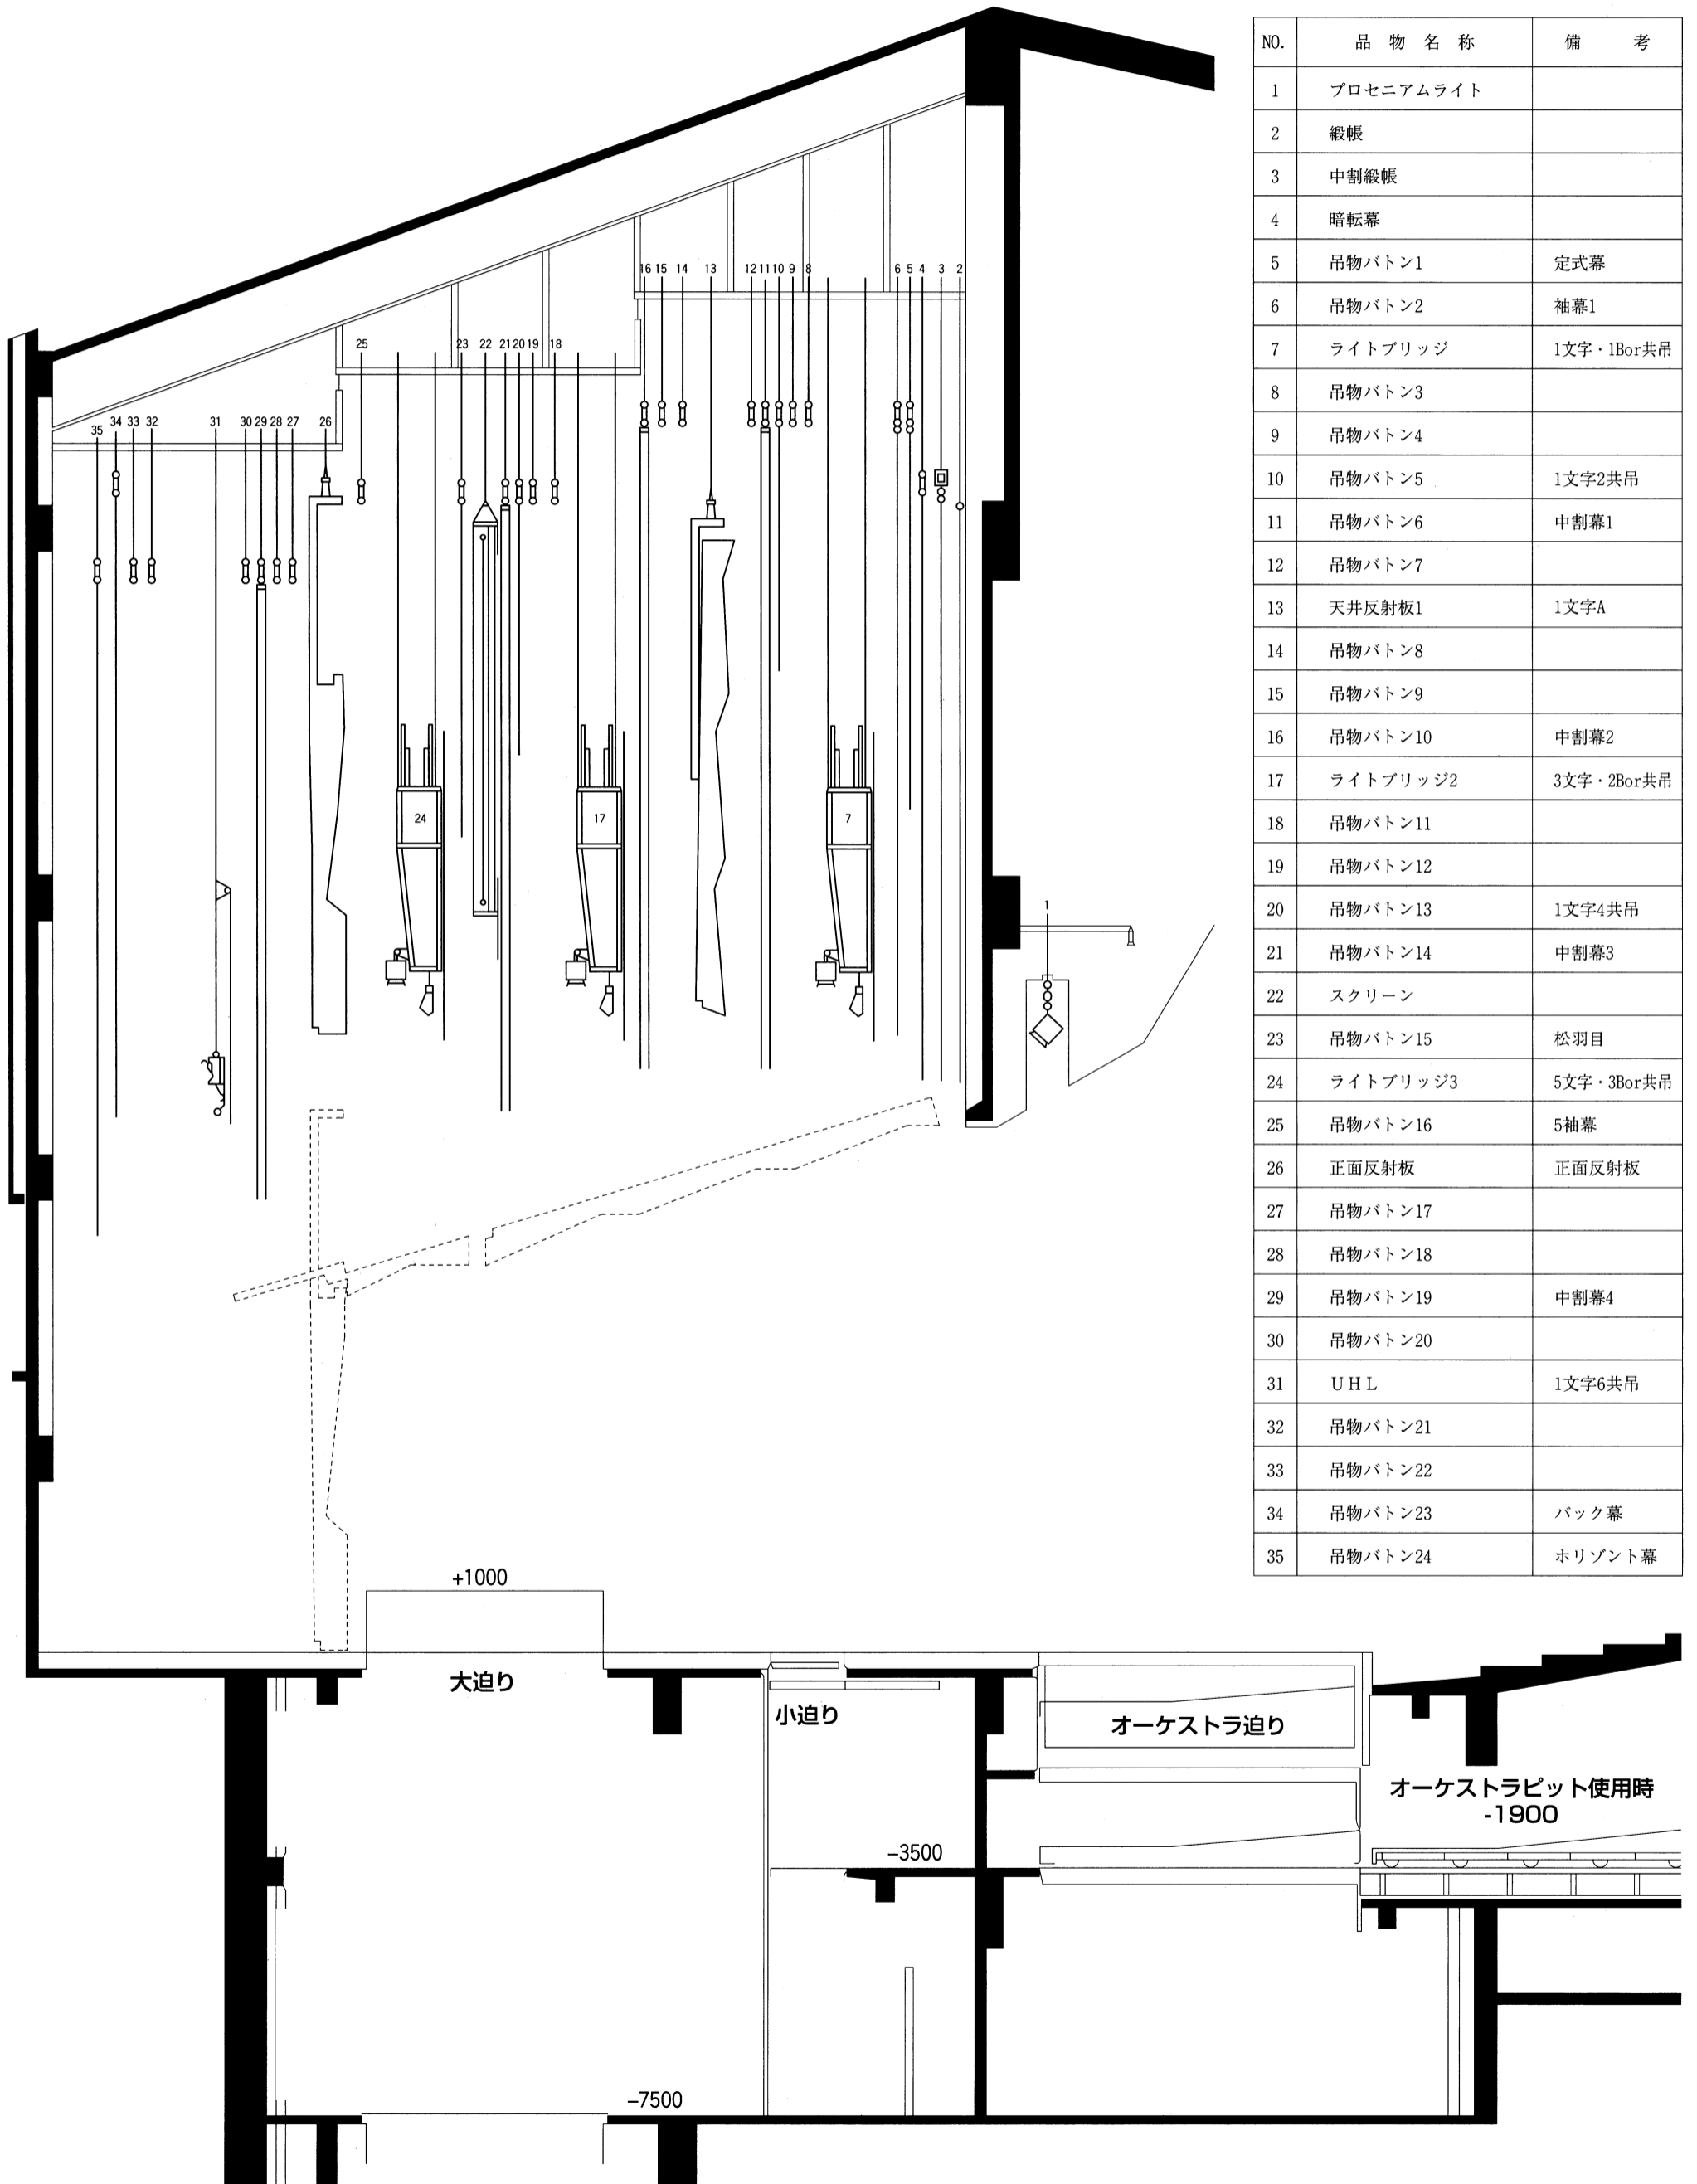

# ハーモニーホール座間 〈座間市立市民文化会館〉

## 大ホール断面図 (s : 1 / 100)

NO.	品物名称	備考
1	プロセニウムライト	
2	緞帳	
3	中割緞帳	
4	暗転幕	
5	吊物バトン1	定式幕
6	吊物バトン2	袖幕1
7	ライトブリッジ	1文字・1Bor共吊
8	吊物バトン3	
9	吊物バトン4	
10	吊物バトン5	1文字2共吊
11	吊物バトン6	中割幕1
12	吊物バトン7	
13	天井反射板1	1文字A
14	吊物バトン8	
15	吊物バトン9	
16	吊物バトン10	中割幕2
17	ライトブリッジ2	3文字・2Bor共吊
18	吊物バトン11	
19	吊物バトン12	
20	吊物バトン13	1文字4共吊
21	吊物バトン14	中割幕3
22	スクリーン	
23	吊物バトン15	松羽目
24	ライトブリッジ3	5文字・3Bor共吊
25	吊物バトン16	5袖幕
26	正面反射板	正面反射板
27	吊物バトン17	
28	吊物バトン18	
29	吊物バトン19	中割幕4
30	吊物バトン20	
31	UHL	1文字6共吊
32	吊物バトン21	
33	吊物バトン22	
34	吊物バトン23	バック幕
35	吊物バトン24	水平幕